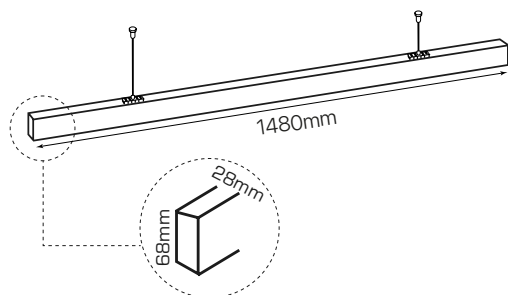

office  
ficha técnica  
datasheet

ref. 5551187

Nombre / Name	office s/alimentación • luminaria lineal
Referencia / Reference	5551187
Materiales / Materials	Aluminio+acero+PC / Aluminum+steel+PC
Difusor / Diffuser	PC
Potencia / Power	60W
Temperatura de color / Color temperature	2700K
Flujo luminoso / Luminous flux	6100lm
Dimable / Dimmable	No
Ángulo de apertura / Beam angle	97°
Ángulo de inclinación / Inclination angle	-
IP	20
I.K.	05
F.P	>0,9
UGR	>22
IRC	>80
Chip	OSRAM 2835
Driver	i-TEC series non-flicker High Quality
Vida media ( duración ) / Average life	50,000h
Clase energética / Energy class	A+
Aislamiento eléctrico / Electrical isolation	Clase I / Class II
Colores / Colors	Blanco / White
Medida exterior / Product size	1480mm x 28mm x 68mm
Protección contra Sobretensiones / surge protection	1,5kV
Tª ( ambiente/trabajo ) / Tª ( enviroment/work )	-25°C~45°C
Input	AC180~260V
Output	DC150~165V
Frecuencia / Frequency	50/60Hz
Peso / Weight	1,5kg
Certificados / Certificates	CE&RoHS
Garantía / Warranty	2 años / 2 years